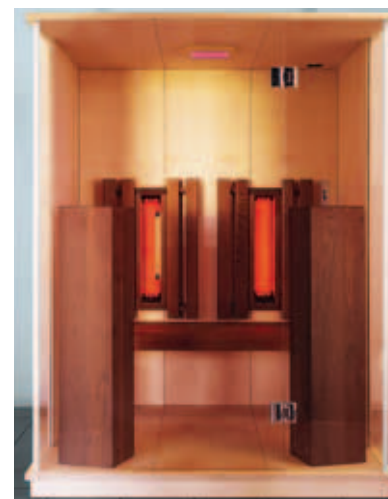

LE SAUNA, UNE SIMPLICITÉ DE PLUS EN PLUS SOPHISTIQUÉE

Parois vitrées, essences de bois, mélange de matières, personnalisation lumineuse et sonore, aménagement intérieur, forme des cabines, intégration dans la maison, source de chaleur, le sauna connaît de multiples innovations.

Avec Verre et Quartz, le choix se fait en parfaite correspondance avec les attentes spécifiques et avec une garantie totale d'installation et d'utilisation en toute sécurité.

En fonction de l'agencement de votre espace, Verre et Quartz conçoit et implante votre sauna en prenant en considération vos attentes personnelles, au centre d'un espace de relaxation, d'une salle de bains ou intégré dans un espace humide (piscine, hammam...)

Les bancs de hauteurs différentes permettent, dès les premiers modèles de saunas, de satisfaire vos exigences en matière de température. De même, tous les saunas sont fabriqués à partir de matériaux sélectionnés pour une meilleure longévité et un meilleur confort.

Intégré dans votre espace, un sauna Verre et Quartz devient une pièce à vivre, selon la tradition finlandaise ou dans une optique de bien-être à partager. Large choix de bois, vitrages, chromothérapie, ... tout devient possible.