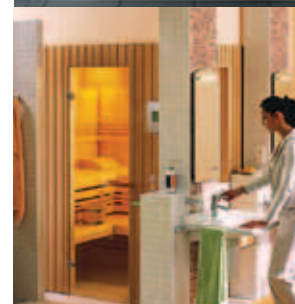

Avec Verre et Quartz, le choix se fait en parfaite correspondance avec les attentes spécifiques et avec une garantie totale d'installation et d'utilisation en toute sécurité.

En fonction de l'agencement de votre espace, Verre et Quartz conçoit et implante votre sauna en prenant en considération vos attentes personnelles, au centre d'un espace de relaxation, d'une salle de bains ou intégré dans un espace humide (piscine, hammam...)