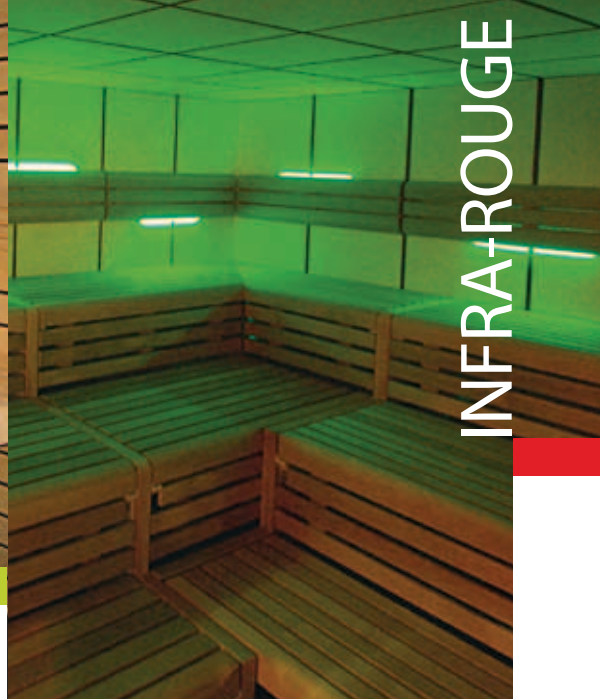

INFRA-ROUGE