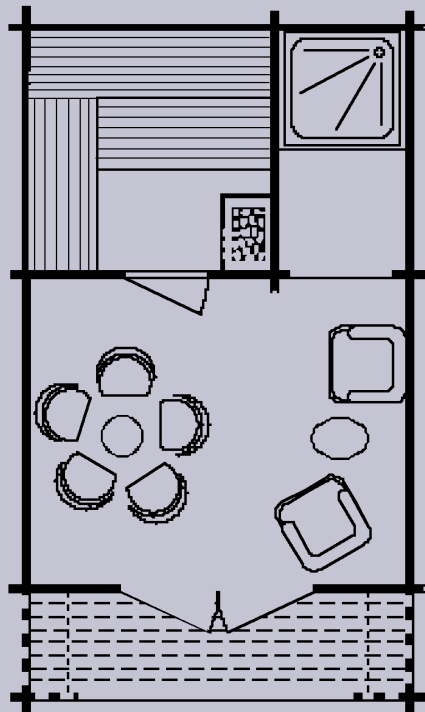

Chalet Sauna

Enkele voorbeelden - Quelques exemples- Some ideas

CH 32

Model : CH 32
: 235 x 325

CH 50

Model : CH 50
: 235 x 500

CH 55

Model : CH 55
: 325 x 550

CH 67

Model : CH 67
: 415 x 675

Chalet Sauna