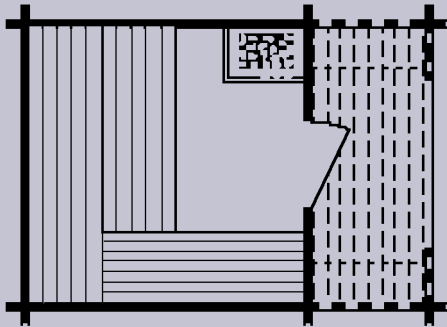

Chalet Sauna

Enkele voorbeelden - Quelques exemples- Some ideas

CH 32

Model : CH 32
: 235 x 325

CH 50

Model : CH 50
: 235 x 500

CH 55

Model : CH 55
: 325 x 550

CH 67

Model : CH 67
: 415 x 675

Chalet Sauna