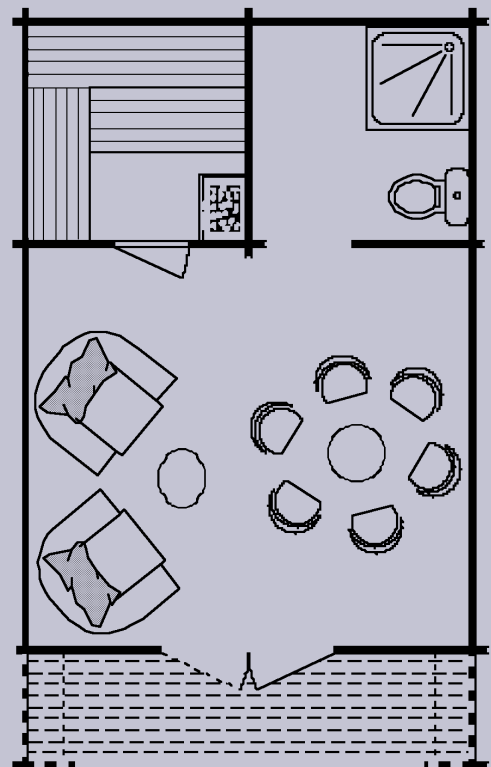

Chalet Sauna

Enkele voorbeelden - Quelques exemples- Some ideas

CH 32

Model : CH 32
: 235 x 325

CH 50

Model : CH 50
: 235 x 500

CH 55

Model : CH 55
: 325 x 550

CH 67

Model : CH 67
: 415 x 675

Chalet Sauna