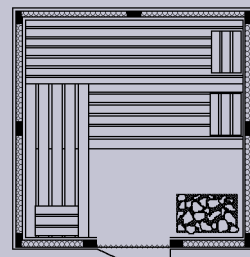

Family Sauna

Standaardmodellen - Modèle standard - Standard sizes

F Baby

124 x 124 x 197
PD 30

F 15/15

150 x 150 x 197
PD 30

F 15/17

150 x 175 x 197
SHF 45

F 15/20

150 x 202 x 197
SHF 60

F 17/20

175 x 202 x 197
SHF 60

F 20/20

202 x 202 x 197
SHF 60

F 15/15 corner

150 x 150 x 197
PD 30

F 15/15 beauty

150 x 150 x 197
PD 30

F 20/20 corner

202 x 202 x 197
SHF 60