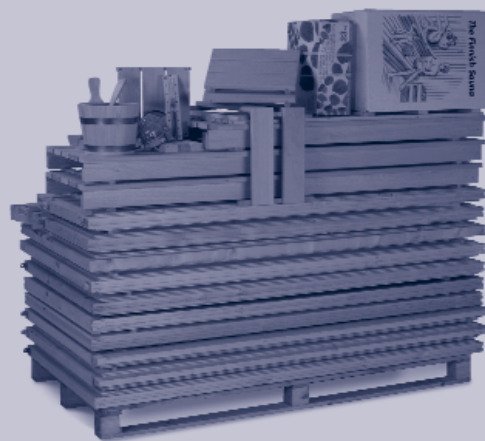

Family Sauna

Standaardmodellen - Modèle standard - Standard sizes

F Baby

124 x 124 x 197
PD 30

F 15/15

150 x 150 x 197
PD 30

F 15/17

150 x 175 x 197
SHF 45

F 15/20

150 x 202 x 197
SHF 60

F 17/20

175 x 202 x 197
SHF 60

F 20/20

202 x 202 x 197
SHF 60

F 15/15 corner

150 x 150 x 197
PD 30